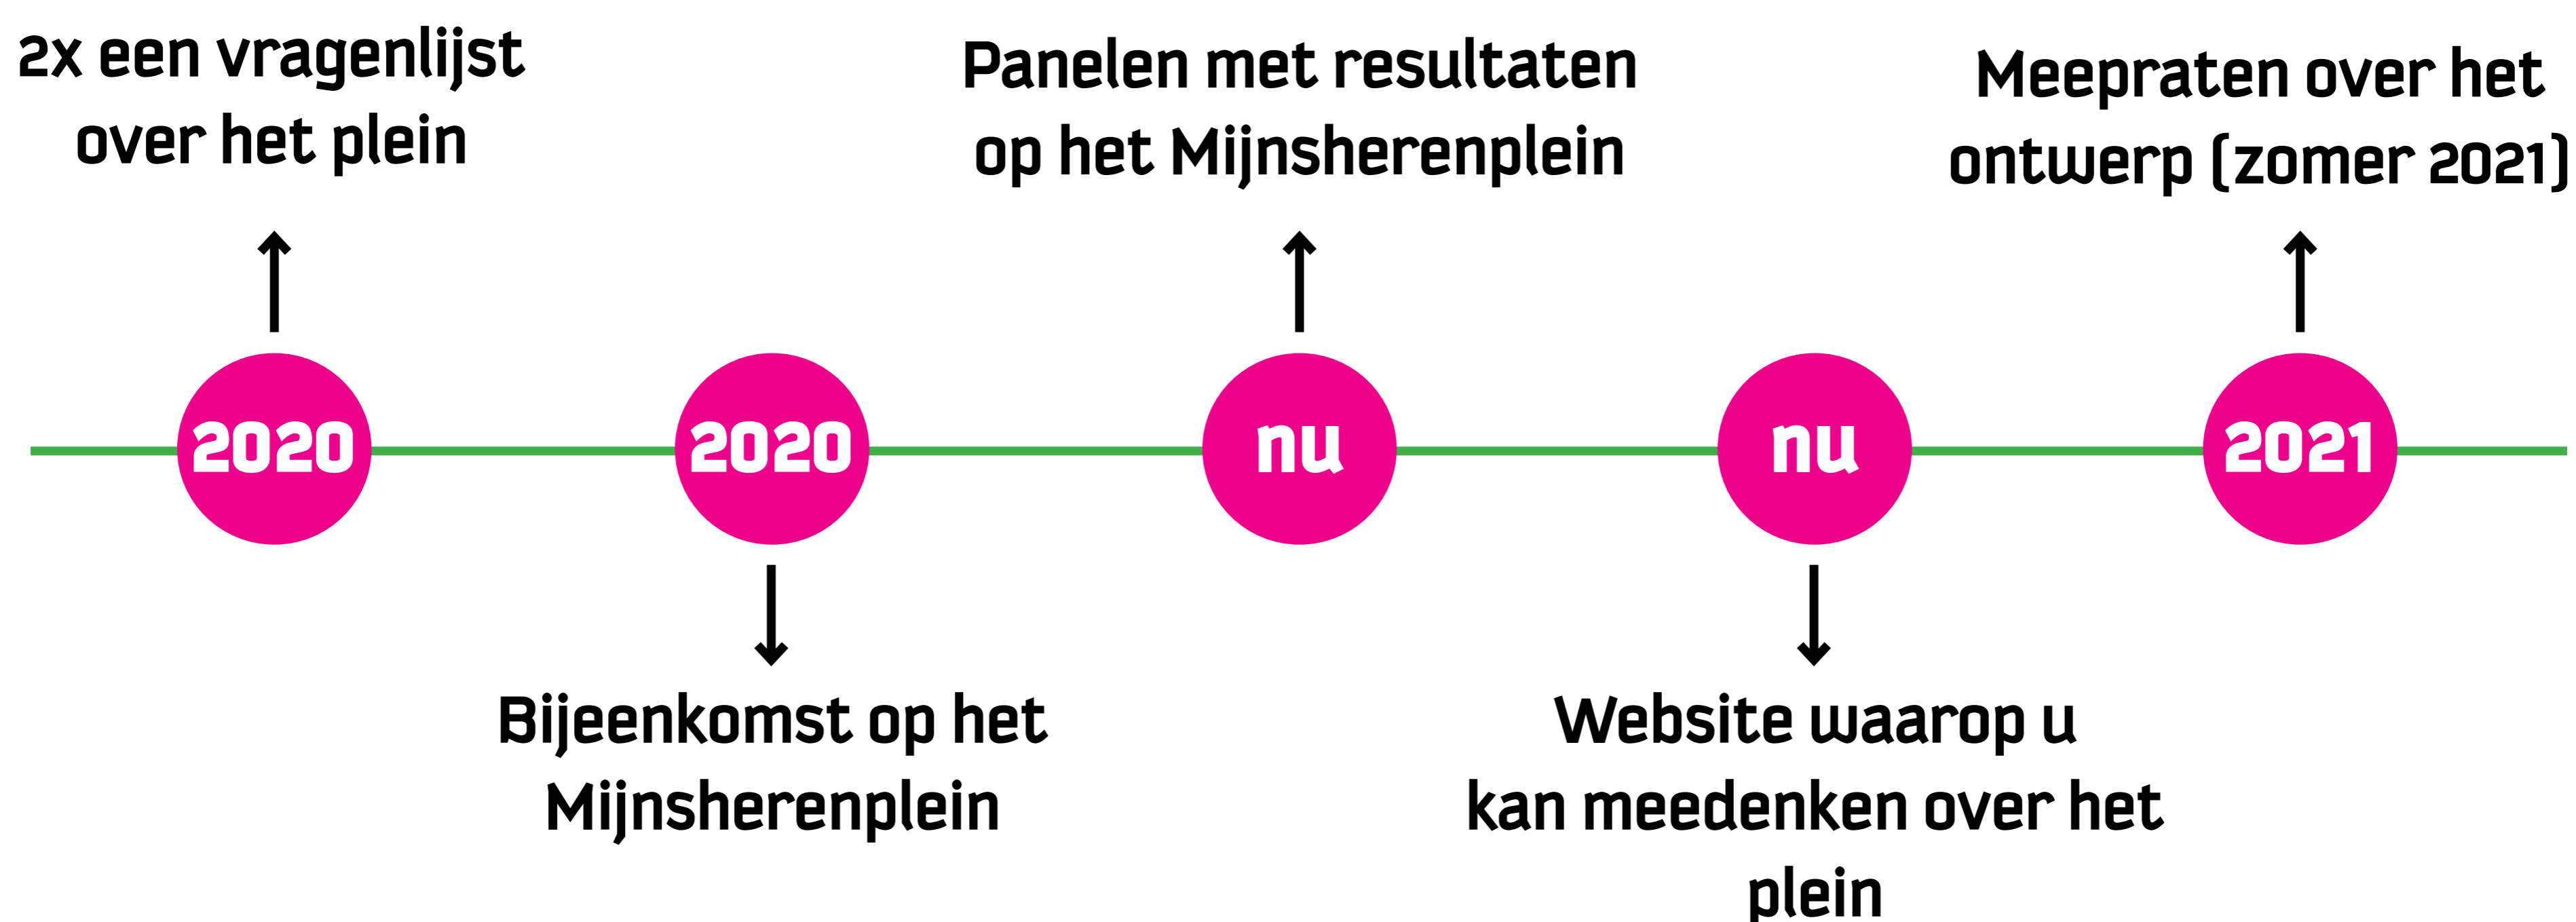

Hoe gaan we dit samen met u doen?

scan de QR-code en denk mee!

www.tarwekracht.nl